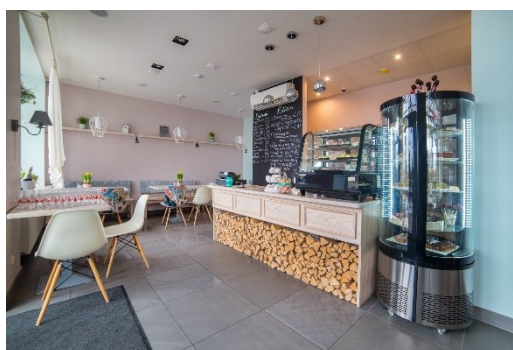

KAFEJNĪCA "PUTNI"

Adrese: Atbrīvošanas aleja 81, Rēzekne

Darba laiks: no plkst. 9.00 līdz 18.00, sestdienās no plkst. 10.00 līdz 19.00, svētdienās no plkst. 11.00 līdz 17.00